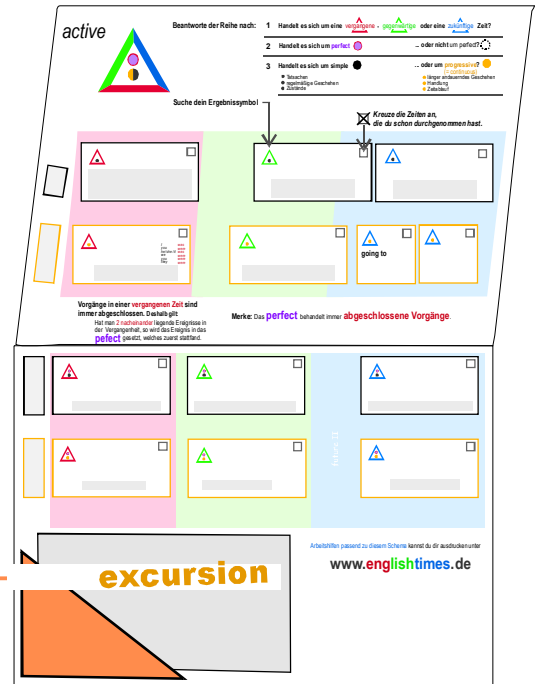

excursion: verbs

Zur Begleitung deines Englischunterrichts oder bei den Hausaufgaben kannst dieses Zusatzblatt ausschneiden und gut sichtbar unter der Klarsichtdecke der Grammatikkarte

Englishtimes

(siehe www.englishtimes.de) platzieren.

excursion

Die Farben und Symbole sind abgestimmt auf die Grammatikkarte **Englishtimes**.

Alle Rechte vorbehalten:
 Susa, Thaprich ©
 siehe
www.englishtimes.de/kontakt.htm